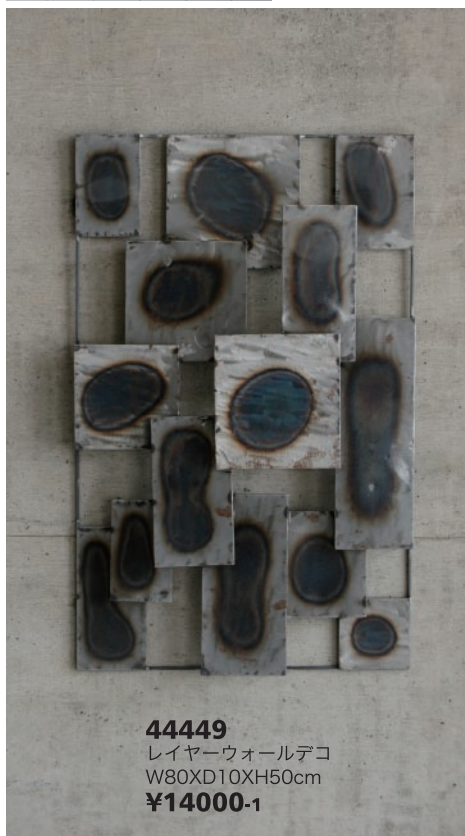

# WALL DISPLAY

**44168**  
ツイッグ  
アイアンプレート・L  
ブラック  
Ø77XD10cm  
¥13000-1-2

**44169**  
ツイッグ  
アイアンプレート・S  
ブラック  
Ø60XD8cm  
¥8000-1-2

44169

**44449**  
レイヤーウォールデコ  
W80XD10XH50cm  
¥14000-1

**44447**  
トカゲ・S  
W28XH35cm  
¥3000-1-16

**44446**  
トカゲ・L  
W50XH60cm  
¥5000-1-6

**44448** ¥5000-1-6  
シュクルアイアンプレート Ø61XD8cm

**44054** ¥24000-1set  
アイアンドアデコレーション  
1pcs size : W66XH110cm  
※左右1セットです。  
※ガラスは写真と異なります。  
送料別途

**44038**  
ワインホルダー  
W20XH153cm  
送料別途 ¥10000-1