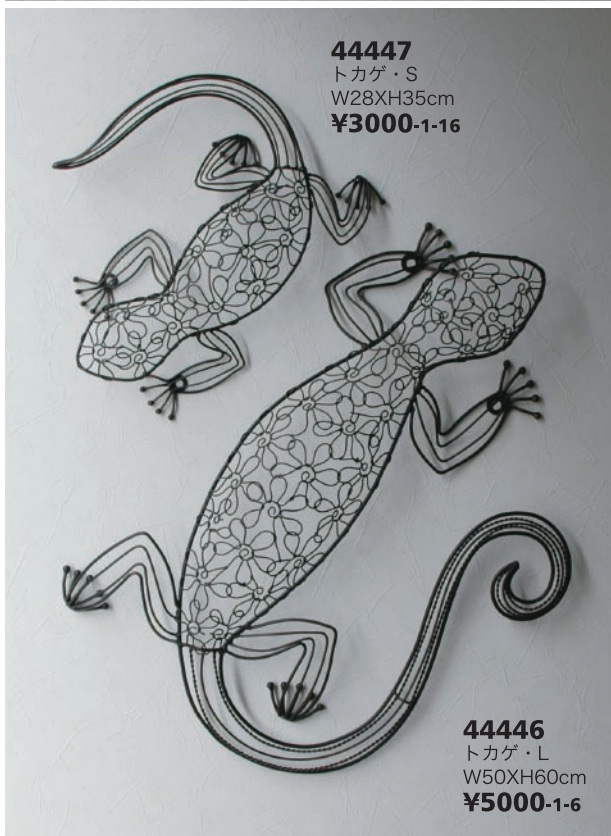

# WALL DISPLAY

**44168**  
ツイッグ  
アイアンプレート・L  
ブラック  
Ø77XD10cm  
¥13000-1-2

**44169**  
ツイッグ  
アイアンプレート・S  
ブラック  
Ø60XD8cm  
¥8000-1-2

44169

**44449**  
レイヤーウォールデコ  
W80XD10XH50cm  
¥14000-1

**44447**  
トカゲ・S  
W28XH35cm  
¥3000-1-16

**44446**  
トカゲ・L  
W50XH60cm  
¥5000-1-6

**44448** ¥5000-1-6  
シュクルアイアンプレート Ø61XD8cm

**44054** ¥24000-1set  
アイアンドアデコレーション  
1pcs size : W66XH110cm  
※左右1セットです。  
※ガラスは写真と異なります。  
送料別途

**44038**  
ワインホルダー  
W20XH153cm  
送料別途 ¥10000-1