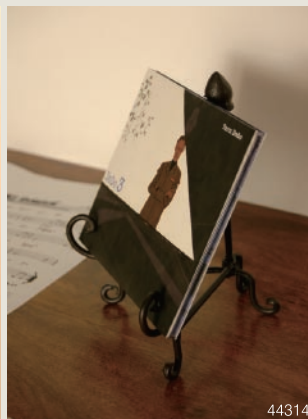

44310

44314

44318

TANGO

FOLDING EASEL

フラットに折り畳めるイーゼル

B4ヨコ~A3ヨコ レコード	44310 ¥2500-1-6 イーゼル・タンゴLL・ブラック W33XD22XH49cm	44315 ¥2500-1-6 イーゼル・タンゴLL・ホワイト W33XD22XH49cm
A4ヨコ~B4ヨコ 25~30cmリース	44311 ¥2000-1-6 イーゼル・タンゴL・ブラック W29XD20XH40cm	44316 ¥2000-1-6 イーゼル・タンゴL・ホワイト W29XD20XH40cm
B5ヨコ~A4ヨコ	44312 ¥1500-1-6 イーゼル・タンゴM・ブラック W24XD18XH30cm	44317 ¥1500-1-6 イーゼル・タンゴM・ホワイト W24XD18XH30cm
A5ヨコ 15~20cmリース	44313 ¥980-6-12 イーゼル・タンゴS・ブラック W21XD15XH22cm	44318 ¥980-6-12 イーゼル・タンゴS・ホワイト W21XD15XH22cm
ポストカードヨコ CD、DVD	44314 ¥780-6-96 イーゼル・タンゴSS・ブラック W14XD10XH16.5cm	44319 ¥780-6-96 イーゼル・タンゴSS・ホワイト W14XD10XH16.5cm

BLACKBOARD

描き次第でポップに仕上げたり、大人っぽい雰囲気にしたり。そのままでもダンナな花器としても。

※チョーク類は文具屋さんでお買い求めください。
※木製ですので生花などお使いの場合は必ず防水処理してください。
※ホワイトボードシリーズはチョークで描くことはできませんがきれいに消えないことがあります。

46002

46003

46004

46007

46008

46009

46005

46006

46010

46011

46012

46013

WHITEBOARD

46002	ブラックボードタワーL	13.5X13.5XH40.5cm	¥2400-2-12
46003	ブラックボードタワーM	13.5X13.5XH27cm	¥1600-2-16
46004	ブラックボードキューブL	13.5X13.5XH13.5cm	¥1000-4-36
46005	ブラックボードベースL	10X10XH15cm	¥800-6-72
46006	ブラックボードベースS	10X10XH10cm	¥600-12-108
46007	ブラックボードキューブS	9X9XH9cm	¥500-12-108
46008	ブラックボードキューブミニ	7X7XH7cm	¥350-12-216
46009	ブラックボードキューブミックロ	5X5XH5cm	¥250-12-288
46010	ホワイトボードキューブL	13.5X13.5XH13.5cm	¥1000-4-36
46011	ホワイトボードキューブS	9X9XH9cm	¥500-12-108
46012	ホワイトボードキューブミニ	7X7XH7cm	¥350-12-216
46013	ホワイトボードキューブミックロ	5X5XH5cm	¥250-12-288