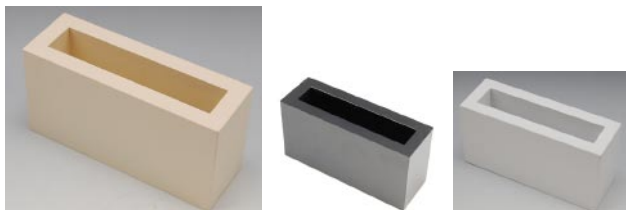

※作品をケースに入れ販売、発送する場合には必ず同封のストッパーを貼り作品が動かないよう固定してください。尚、スクエアウッドボックスにはストッパーは入っていません。

※センターラインフレーム、スクエアボックスには、壁掛フックが入っています。お好みに応じてご利用ください。

※センターラインウッドフレームには、自立用パイプが付いています。縦置横置両方に対応しています。

センターラインウッドフレーム ケース付
□18×厚み1.8cm (凹部分 : W18H6深さ1.5cm)
国産 ※付属品/壁掛フック、自立パイプ、ストッパー
¥1,500 (2)

WF010-WH
ホワイト

WF010-BK
ブラック

WF010-IV
アイボリー

センターラインウッドフレーム ケース・副資材付
※付属品/フォーム、アイスランドモス10g
¥1,800 (2)

WF011-WH ホワイト
WF011-BK ブラック
WF011-IV アイボリー

※パッケージイメージ

スクエアウッドボックス ケース付
□18×奥行6cm (内寸 : □15深さ5.7cm)
国産 ※付属品/壁掛フック
¥2,000 (2)

WF020-BK
ブラック

WF020-WH
ホワイト

WF020-IV
アイボリー

スクエアウッドボックス ケース・副資材付
※付属品/フォーム、アイスランドモス15g
¥2,400 (2)

WF021-WH ホワイト
WF021-BK ブラック
WF021-IV アイボリー

スクエアウッドボックス ケース・カバー付
※付属品/壁掛フック、クリアカバー、真鍮製飾り止
¥3,000 (2)

WF022-WH ホワイト
WF022-BK ブラック
WF022-IV アイボリー

レクトウッドボックス ケース付
W18D6H9cm (内寸 : W15D3深さ8.7cm)
国産 ※付属品/ストッパー
¥1,800 (2)

WF030-IV
アイボリー

WF030-BK
ブラック

WF030-WH
ホワイト

レクトウッドボックス ケース・副資材付
※付属品/フォーム、アイスランドモス10g
¥2,100 (2)

WF031-WH ホワイト
WF031-BK ブラック
WF031-IV アイボリー