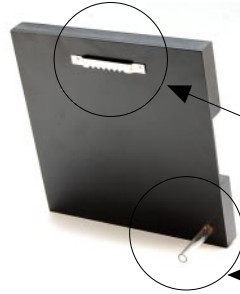

ウッドフレームコレクション

- 手間なく簡単に。
- 全てクリアケース付き。
- あとは好きな花材を揃えるだけ。
- 面倒であれば完成品を。
- 国産品です。

- ※出来ること(オプションにて別途お見積)
- ・オリジナルカラーのフレーム作成。
 - ・名入れ。焼印、シール等SPに最適。
 - ・Basic + αの延長でオリジナルキットのお手伝い。サンプル作って画像をいただければ、作り方説明書まで作れます。プリのメーカー指定も出来る範囲で対応します。
 - ・もちろんアレンジのオリジナル提案もOK! 少量から量産までご相談ください。
 - ・フレームは全て国産品を使用しています。アレンジも国内対応。一貫生産が売りです。
 - ・悩む前にご相談ください。

※作品をケースに入れ販売、発送する場合には必ず同封のストッパーを貼り作品が動かないよう固定してください。尚、スクエアウッドボックスにはストッパーは入っていません。

※センターラインフレーム、スクエアボックスには、壁掛フックが入っています。お好みに応じてご利用ください。

※センターラインウッドフレームには、自立用パイプが付いています。縦置横置両方に対応しています。

センターラインウッドフレーム ケース付
□18×厚み1.8cm (凹部分 : W18H6深さ1.5cm)
国産 ※付属品/壁掛フック、自立パイプ、ストッパー
¥1,500 (2)

WF010-WH
ホワイト

WF010-BK
ブラック

WF010-IV
アイボリー

センターラインウッドフレーム ケース・副資材付
※付属品/フォーム、アイスランドモス10g
¥1,800 (2)

WF011-WH ホワイト
WF011-BK ブラック
WF011-IV アイボリー

※パッケージイメージ

スクエアウッドボックス ケース付
□18×奥行6cm (内寸 : □15深さ5.7cm)
国産 ※付属品/壁掛フック
¥2,000 (2)