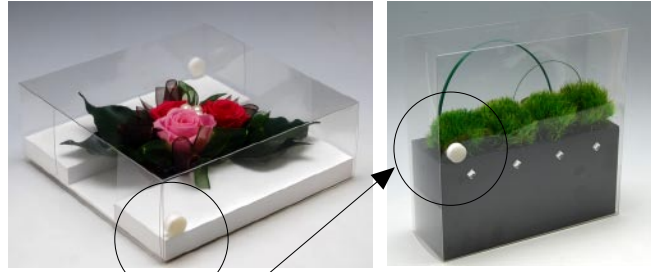

ウッドフレームコレクション

- 手間なく簡単に。
- 全てクリアケース付き。
- あとは好きな花材を揃えるだけ。
- 面倒であれば完成品を。
- 国産品です。

- ※出来ること(オプションにて別途お見積)
- ・オリジナルカラーのフレーム作成。
 - ・名入れ。焼印、シール等SPに最適。
 - ・Basic + αの延長でオリジナルキットのお手伝い。サンプル作って画像をいただければ、作り方説明書まで作れます。プリのメーカー指定も出来る範囲で対応します。
 - ・もちろんアレンジのオリジナル提案もOK! 少量から量産までご相談ください。
 - ・フレームは全て国産品を使用しています。アレンジも国内対応。一貫生産が売りです。
 - ・悩む前にご相談ください。

※作品をケースに入れ販売、発送する場合には必ず同封のストッパーを貼り作品が動かないよう固定してください。尚、スクエアウッドボックスにはストッパーは入っていません。

※センターラインフレーム、スクエアボックスには、壁掛フックが入っています。お好みに応じてご利用ください。

※センターラインウッドフレームには、自立用パイプが付いています。縦置横置両方に対応しています。

センターラインウッドフレーム ケース付
□18×厚み1.8cm (凹部分 : W18H6深さ1.5cm)
国産 ※付属品/壁掛フック、自立パイプ、ストッパー
¥1,500 (2)