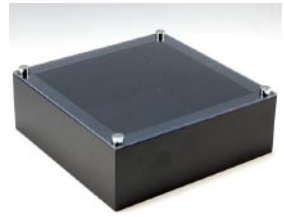

※作品をケースに入れ販売、発送する場合には必ず同封のストッパーを貼り作品が動かないよう固定してください。尚、スクエアウッドボックスにはストッパーは入っていません。

※センターラインフレーム、スクエアボックスには、壁掛フックが入っています。お好みに応じてご利用ください。

※センターラインウッドフレームには、自立用パイプが付いています。縦置横置両方に対応しています。

センターラインウッドフレーム ケース付
□18×厚み1.8cm (凹部分 : W18H6深さ1.5cm)
国産 ※付属品/壁掛フック、自立パイプ、ストッパー
¥1,500 (2)

WF010-WH
ホワイト

WF010-BK
ブラック

WF010-IV
アイボリー

センターラインウッドフレーム ケース・副資材付
※付属品/フォーム、アイスランドモス10g
¥1,800 (2)

WF011-WH ホワイト
WF011-BK ブラック
WF011-IV アイボリー

※パッケージイメージ

スクエアウッドボックス ケース付
□18×奥行6cm (内寸 : □15深さ5.7cm)
国産 ※付属品/壁掛フック
¥2,000 (2)

WF020-BK
ブラック

WF020-WH
ホワイト

WF020-IV
アイボリー

スクエアウッドボックス ケース・副資材付
※付属品/フォーム、アイスランドモス15g
¥2,400 (2)

WF021-WH ホワイト
WF021-BK ブラック
WF021-IV アイボリー

スクエアウッドボックス ケース・カバー付
※付属品/壁掛フック、クリアカバー、真鍮製飾り止
¥3,000 (2)

WF022-WH ホワイト
WF022-BK ブラック
WF022-IV アイボリー

レクトウッドボックス ケース付
W18D6H9cm (内寸 : W15D3深さ8.7cm)
国産 ※付属品/ストッパー
¥1,800 (2)

WF030-IV
アイボリー

WF030-BK
ブラック

WF030-WH
ホワイト

レクトウッドボックス ケース・副資材付
※付属品/フォーム、アイスランドモス10g
¥2,100 (2)

WF031-WH ホワイト
WF031-BK ブラック
WF031-IV アイボリー