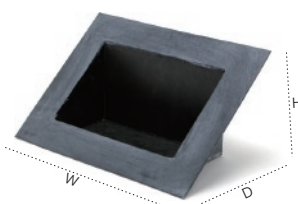

**44377 ¥900-4-72**  
ジンクショベル・L  
W35XD17XH8cm

**44378 ¥700-4-90**  
ジンクショベル・S  
W25XD15XH7cm

**44379 ¥1800-2-20**  
ジンクトンネル・L  
W36XD15XH9cm  
※開口部：W30XD7cm

**44380 ¥1200-2-20**  
ジンクトンネル・S  
W26XD13.5XH8cm  
※開口部：W20XD6cm

**44381 ¥1800-2-18**  
ジンク斜めフレーム横長・L  
W34XD20XH17cm

**44382 ¥800-4-48**  
ジンク斜めフレーム横長・S  
W26XD16XH13cm

**44383 ¥900-4-72**  
ジンク斜めフレーム縦長・L  
W20XD21XH17cm

**44384 ¥600-4-72**  
ジンク斜めフレーム縦長・S  
W16XD17XH13.5cm