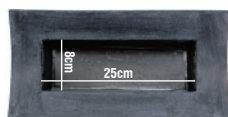

# Zinc

● 2009 New Items

44373

44383

**44373 ¥1500-2-48**  
ジンクカーブ広口・L  
W45XD20XH8cm

**44374 ¥900-4-72**  
ジンクカーブ広口・S  
W36XD19XH8cm

**44375 ¥1000-4-72**  
ジンクカーブ狭口・L  
W40XD16XH7cm

**44376 ¥800-4-90**  
ジンクカーブ狭口・S  
W30XD16XH7cm

**44377 ¥900-4-72**  
ジンクショベル・L  
W35XD17XH8cm

**44378 ¥700-4-90**  
ジンクショベル・S  
W25XD15XH7cm

**44379 ¥1800-2-20**  
ジンクトンネル・L  
W36XD15XH9cm  
※開口部：W30XD7cm

**44380 ¥1200-2-20**  
ジンクトンネル・S  
W26XD13.5XH8cm  
※開口部：W20XD6cm

**44381 ¥1800-2-18**  
ジンク斜めフレーム横長・L  
W34XD20XH17cm

**44382 ¥800-4-48**  
ジンク斜めフレーム横長・S  
W26XD16XH13cm

**44383 ¥900-4-72**  
ジンク斜めフレーム縦長・L  
W20XD21XH17cm

**44384 ¥600-4-72**  
ジンク斜めフレーム縦長・S  
W16XD17XH13.5cm