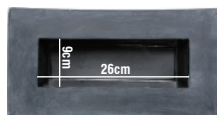

# Zinc

● 2009 New Items

44373

44383

**44373 ¥1500-2-48**  
ジンクカーブ広口・L  
W45XD20XH8cm

**44374 ¥900-4-72**  
ジンクカーブ広口・S  
W36XD19XH8cm

**44375 ¥1000-4-72**  
ジンクカーブ狭口・L  
W40XD16XH7cm

**44376 ¥800-4-90**  
ジンクカーブ狭口・S  
W30XD16XH7cm

**44377 ¥900-4-72**  
ジンクショベル・L  
W35XD17XH8cm

**44378 ¥700-4-90**  
ジンクショベル・S  
W25XD15XH7cm

**44379 ¥1800-2-20**  
ジンクトンネル・L  
W36XD15XH9cm  
※開口部：W30XD7cm

**44380 ¥1200-2-20**  
ジンクトンネル・S  
W26XD13.5XH8cm  
※開口部：W20XD6cm

**44381 ¥1800-2-18**  
ジンク斜めフレーム横長・L  
W34XD20XH17cm

**44382 ¥800-4-48**  
ジンク斜めフレーム横長・S  
W26XD16XH13cm

**44383 ¥900-4-72**  
ジンク斜めフレーム縦長・L  
W20XD21XH17cm

**44384 ¥600-4-72**  
ジンク斜めフレーム縦長・S  
W16XD17XH13.5cm