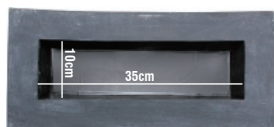

# Zinc

● 2009 New Items

44373

44383

**44373 ¥1500-2-48**  
ジンクカーブ広口・L  
W45XD20XH8cm

**44374 ¥900-4-72**  
ジンクカーブ広口・S  
W36XD19XH8cm

**44375 ¥1000-4-72**  
ジンクカーブ狭口・L  
W40XD16XH7cm

**44376 ¥800-4-90**  
ジンクカーブ狭口・S  
W30XD16XH7cm

**44377 ¥900-4-72**  
ジンクショベル・L  
W35XD17XH8cm

**44378 ¥700-4-90**  
ジンクショベル・S  
W25XD15XH7cm

**44379 ¥1800-2-20**  
ジンクトンネル・L  
W36XD15XH9cm  
※開口部：W30XD7cm

**44380 ¥1200-2-20**  
ジンクトンネル・S  
W26XD13.5XH8cm  
※開口部：W20XD6cm

**44381 ¥1800-2-18**  
ジンク斜めフレーム横長・L  
W34XD20XH17cm

**44382 ¥800-4-48**  
ジンク斜めフレーム横長・S  
W26XD16XH13cm

**44383 ¥900-4-72**  
ジンク斜めフレーム縦長・L  
W20XD21XH17cm

**44384 ¥600-4-72**  
ジンク斜めフレーム縦長・S  
W16XD17XH13.5cm